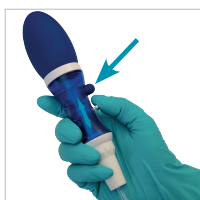

Pipeteurs manuels

Le Profiller™ manual 437

Modèle robuste avec bonne prise en main et extrême simplicité d'emploi. Un seul levier de contrôle pour aspiration et distribution aisées. Adapté aux pipettes graduées (verre ou plastique) jusqu'à 100 ml.

437

Pipettes jusqu'à 100 ml

Poire en silicone

Comprimer la poire en silicone pour aspirer le liquide. Compression également possible en cours de pipetage pour augmenter la force d'aspiration.

Activation précise

Lever de contrôle utilisable de la main gauche comme de la droite. Aspiration et distribution en finesse, sans fatigue du pouce.

Expulsion du liquide résiduel

Presser le bouton prévu à cet effet afin d'expulser le liquide résiduel (pipette à écoulement total).

Filtre de protection

Filtre interchangeable avec membrane PTFE assure une protection efficace contre la contamination par aérosol.

Porte-pipette

La forme conique du porte-pipette en silicone assure une étanchéité parfaite, quel que soit le diamètre de la pipette utilisée (verre ou plastique). Autoclavable.